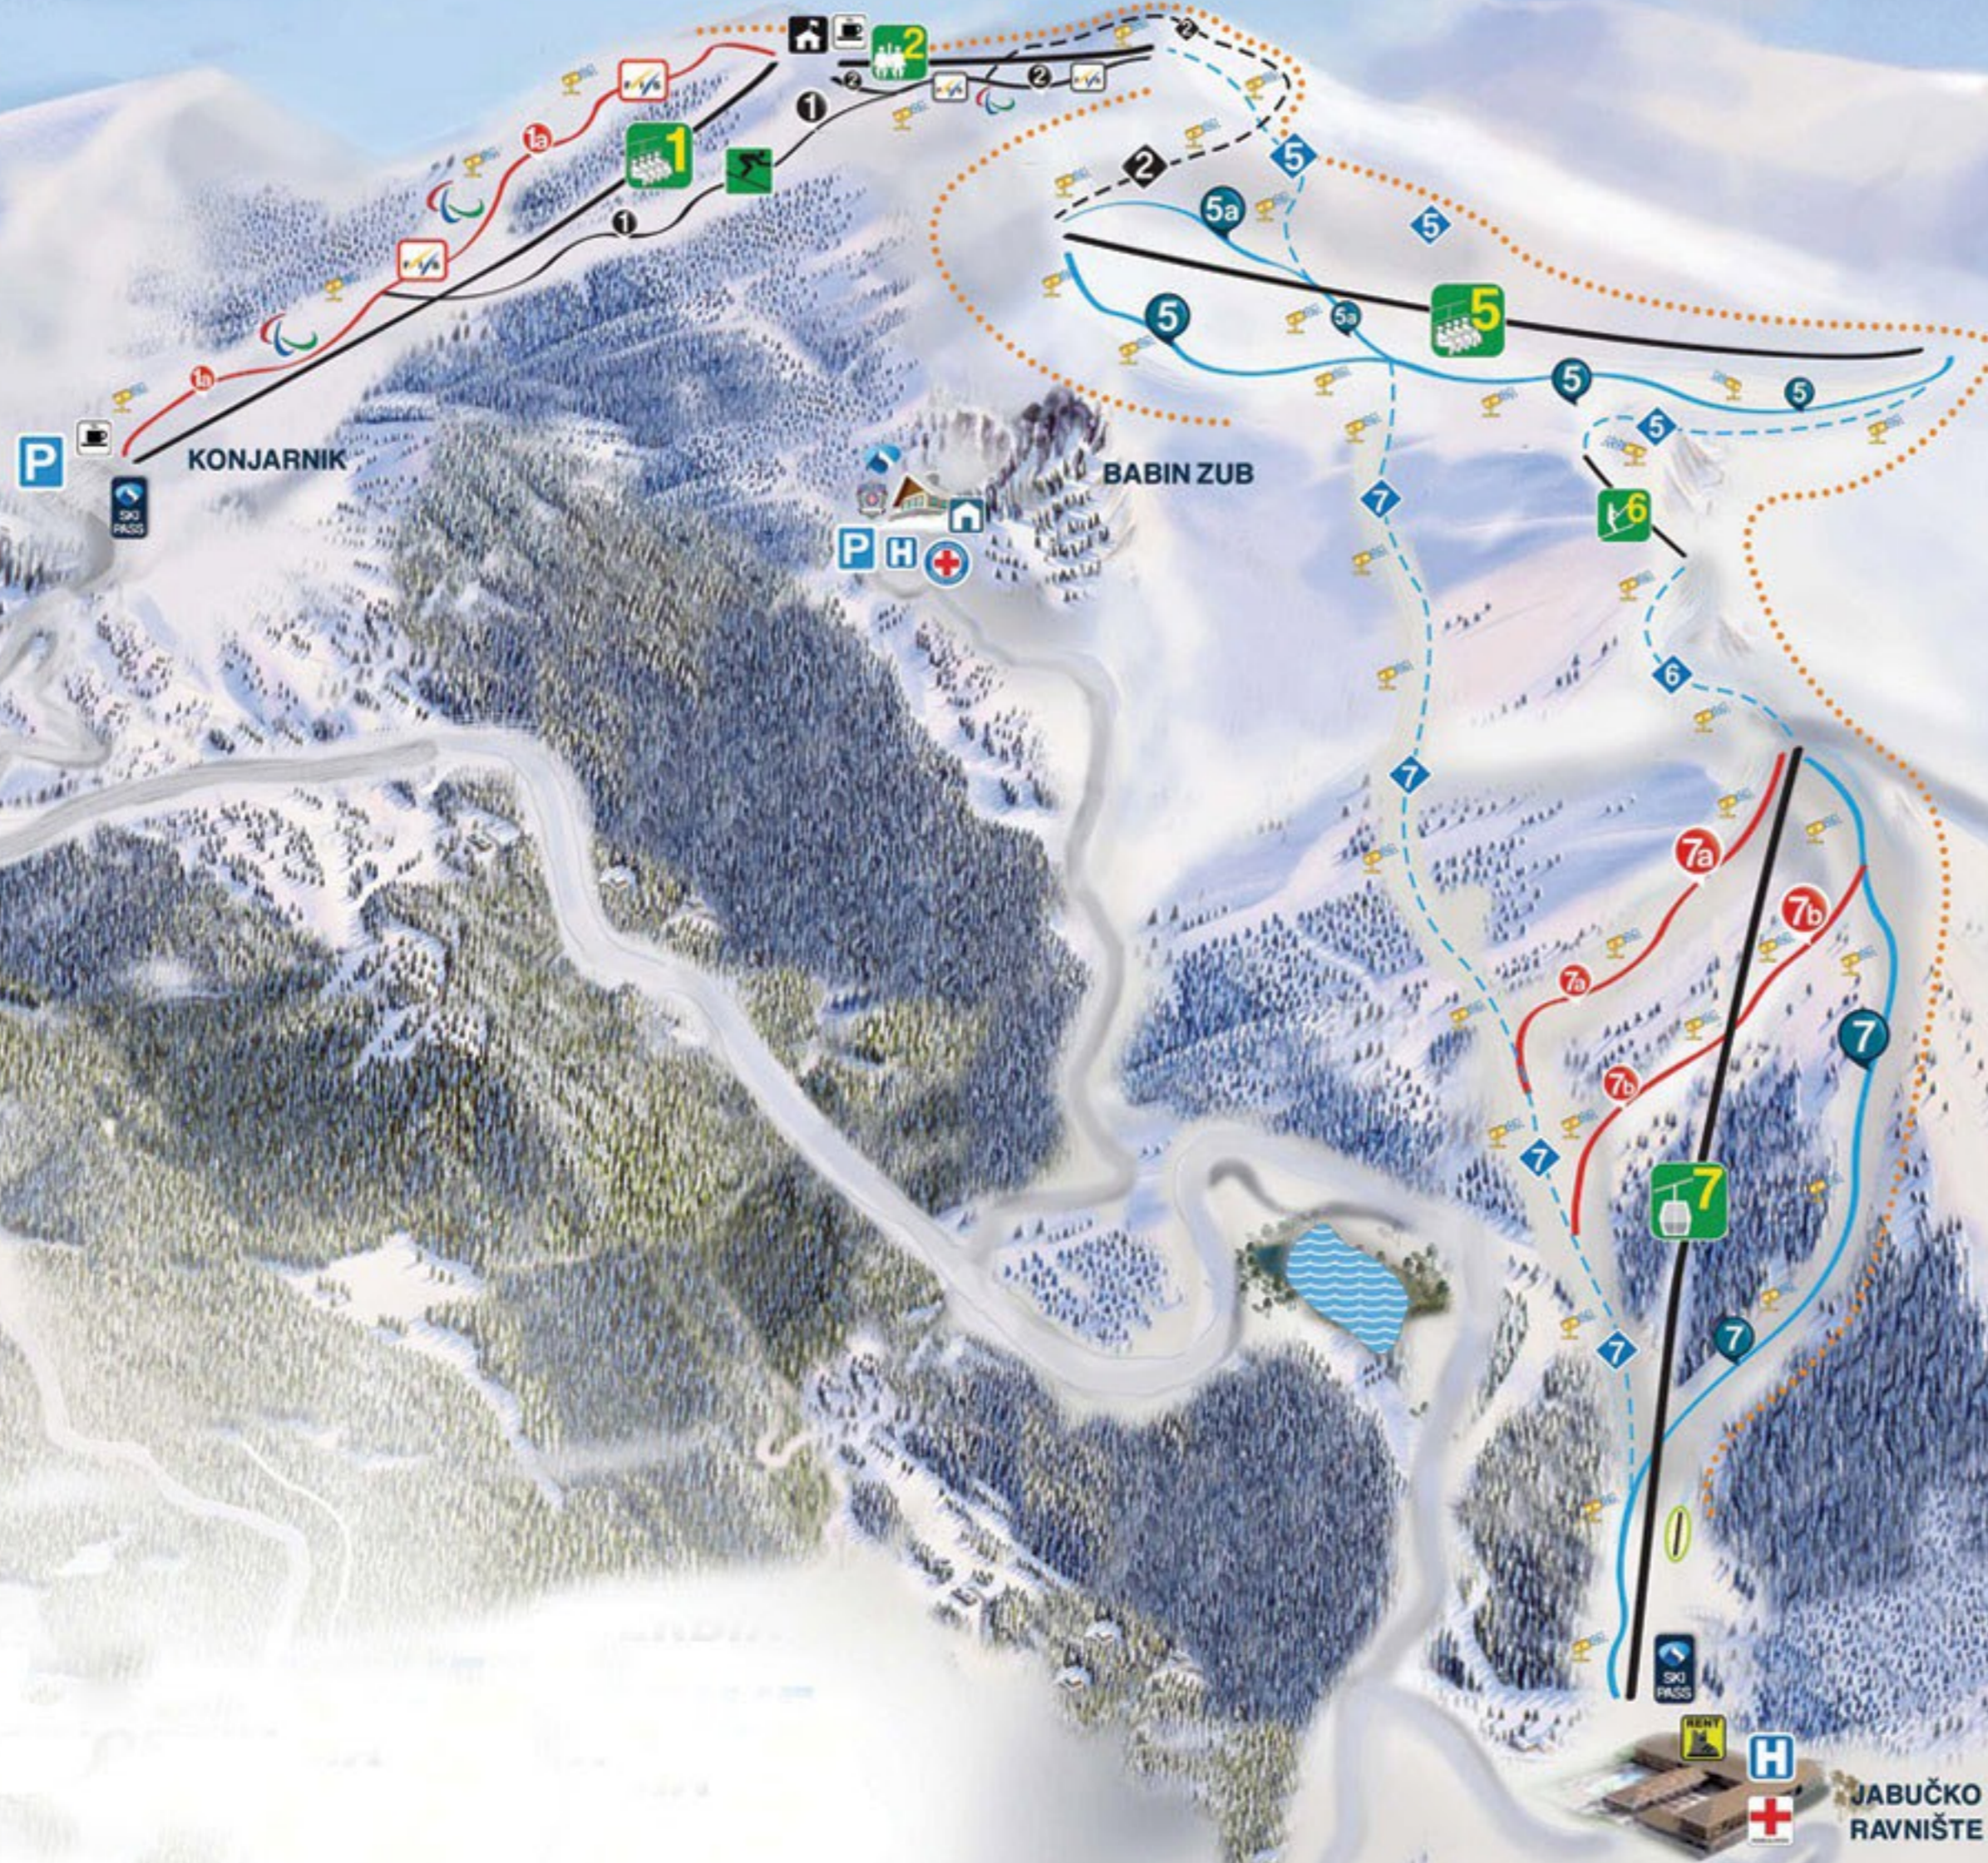

Stara planina

ski centar

СКИЈАЛИШТА СРБИЈЕ
SKI RESORTS OF SERBIA

KNJAŽEVAC
ZAJEČAR
BEOGRAD

NIŠ

1 Konjarnik	6 Rudine
2 Sunčana dolina	7 Jabučko ravnište
5 Babin zub	
Skijaške staze	Skij putevi
Laka	—
Srednja	—
Teška	—
	Granica skijališta
Gondola	Ski lift - T-bar
Ski lift - disk	Četvorosed
Free ride staza	Osnežavanje skijaških staza
Akumulacija za osnežavanje	Dečija zona pokretna traka
Homologovana skijaška staza	Uprava
Staze prilagođene osobama sa invaliditetom	RENT Ski renta
Planinarski dom	SKI PASS Prodajno mesto
Parking	Policija
Hotel	Gorska služba spasavanja
Hitna pomoc	Vizitor centar
	Kafić

PIROT